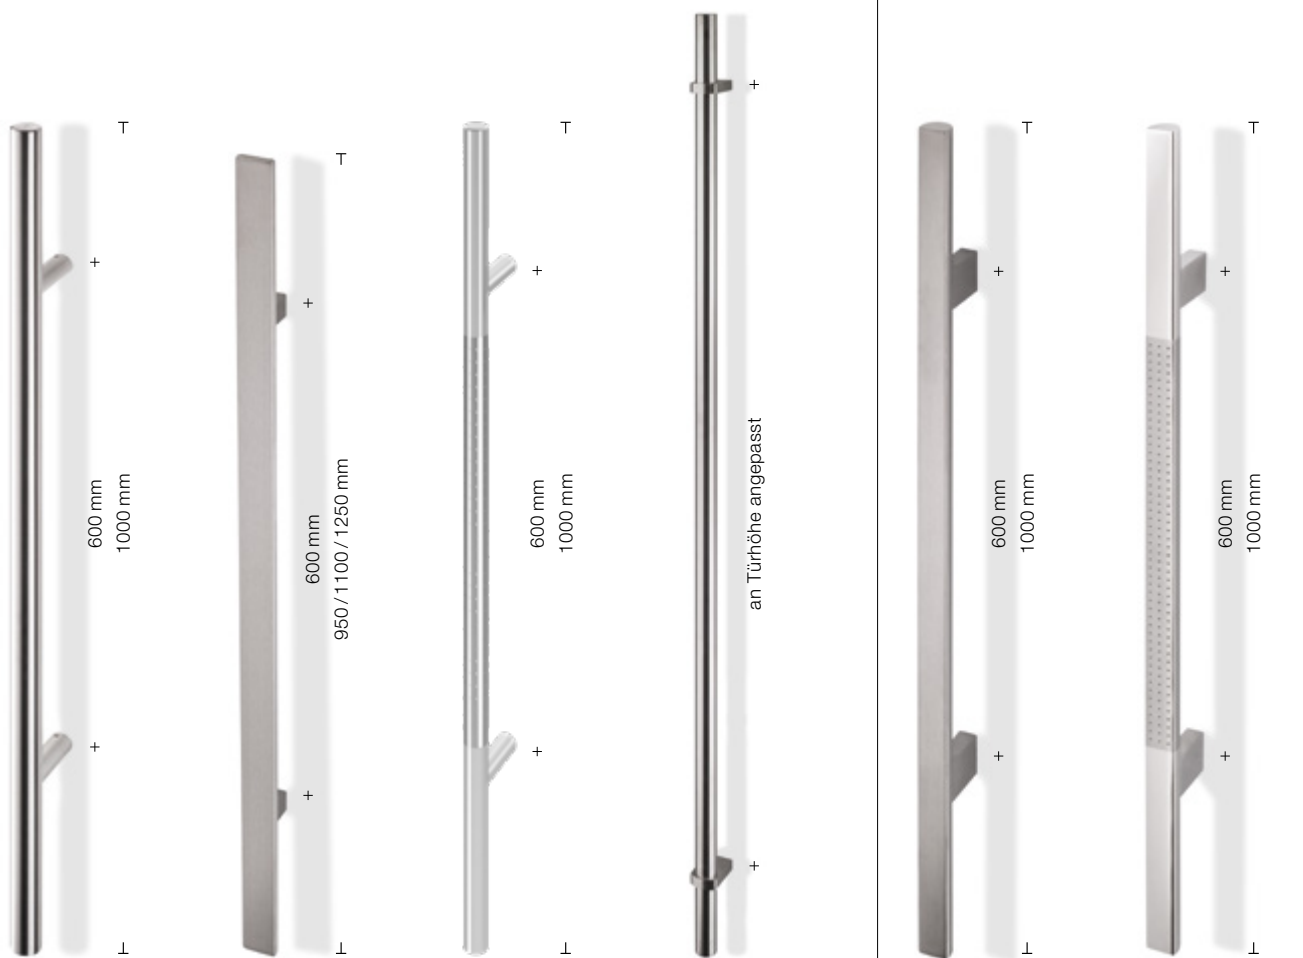

Aluminium-Haustüren ThermoSafe

Außengriff nach Wahl für ein individuelles Design

Inklusive

Wählen Sie einen individuellen Griff für Ihr Haustürmotiv.

Mehrpreis

Bei der Wahl der Griffe HOE 501 oder 701 für Ihr Haustürmotiv

nur **79 €¹⁾**

HOE 500
Edelstahl gebürstet

HOE 600/615/610
Edelstahl gebürstet
Griff­län­gen:
950 mm (HOE 600)
1100 mm (HOE 615)
1250 mm (HOE 610)

HOE 700
Edelstahl
mit Dekor-Mittelteil

HOE 710
Edelstahl gebürstet

HOE 501
Edelstahl gebürstet

HOE 701
Edelstahl
mit Dekor-Mittelteil

Design

- verdeckt liegende Bänder für eine edle Türansicht

Zusatzpaket

Mehrpreis nur **359 €¹⁾**

black.edition

- Außengriff HOE 501 und Außenrosette in Tiefschwarz RAL 9005 Feinstruktur
- für eine moderne Außenansicht