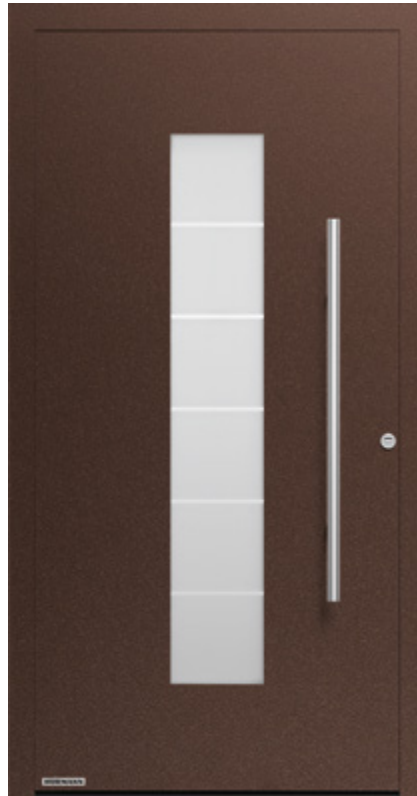

ThermoSafe Motiv 503

- Aktionsfarbe Verkehrsweiß RAL 9016, matt
- Edelstahl-Griff HOE 500
- Motivglas Float mattiert mit 7 klaren Querstreifen (10 mm hoch)
- U_D-Wert bis ca. 0,9 W/(m²·K)³⁾

ThermoSafe Motiv 504

- Aktionsfarbe Maronefarben CH 607, Feinstruktur matt
- Edelstahl-Griff HOE 500
- Motivglas Float mattiert mit 5 klaren Querstreifen (10 mm hoch)
- U_D-Wert bis zu ca. 0,9 W/(m²·K)³⁾

ThermoSafe Motiv 505

- Aktionsfarbe Anthrazitgrau RAL 7016, matt
- Edelstahl-Griff HOE 500
- Motivglas Float mattiert mit 4 klaren Querstreifen (10 mm hoch)
- U_D-Wert bis ca. 0,9 W/(m²·K)³⁾

¹⁾ Unverbindliche Preisempfehlung inkl. 19 % MwSt. für die Aktionsprodukte ohne Aufmaß, Montage, Demontage und Entsorgung. Gültig bis zum 31.12.2023 bei allen teilnehmenden Vertriebspartnern in Deutschland.

²⁾ bei Haustüren ohne Seitenteile/Oberlicht, optional bei Haustüren mit Seitenteilen/Oberlicht gegen Aufpreis mit verlängerter Lieferzeit

³⁾ abhängig von der Türgröße, angegebene Werte für RAM 1230 × 2180 mm