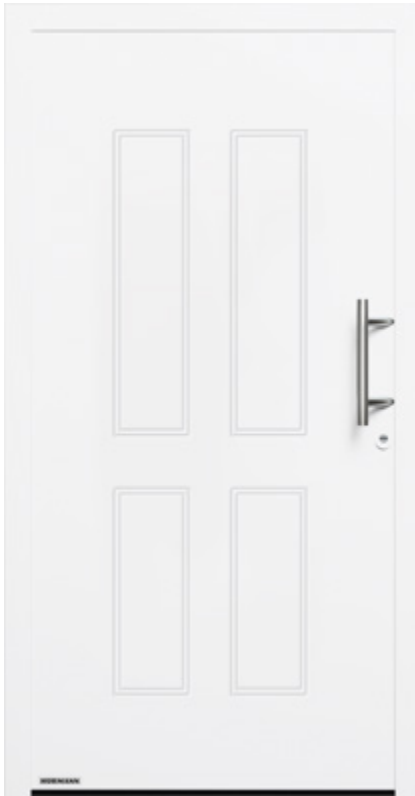

Aktion

**ThermoSafe
mit Verglasung**

nur **3399 €¹⁾**

RC3-Sicherheitsausstattung²⁾
serienmäßig

ThermoSafe Motiv 459

- Aktionsfarbe Verkehrsweiß RAL 9016, matt
- Edelstahl-Griff HOE 14-2
- U_D-Wert bis ca. 0,88 W/(m²·K)³⁾

ThermoSafe Motiv 454

- Aktionsfarbe Maronefarben CH 607 Feinstruktur matt
- optionaler, messingfarbener Griff HOE 14-4
- Motivglas Reflo sandgestrahlt mit ungestrahltem Rand (20 mm umlaufend)
- U_D-Wert bis ca. 0,9 W/(m²·K)³⁾

ThermoSafe Motiv 407

- Aktionsfarbe Verkehrsweiß RAL 9016, matt
- Edelstahl-Griff HOE 14-2
- Motivglas Float mattiert mit unmattiertem Rand (20 mm umlaufend)
- U_D-Wert bis ca. 0,9 W/(m²·K)³⁾

¹⁾ Unverbindliche Preisempfehlung inkl. 19 % MwSt. für die Aktionsprodukte ohne Aufmaß, Montage, Demontage und Entsorgung. Gültig bis zum 31.12.2023 bei allen teilnehmenden Vertriebspartnern in Deutschland.

²⁾ bei Haustüren ohne Seitenteile/Oberlicht, optional bei Haustüren mit Seitenteilen/Oberlicht gegen Aufpreis mit verlängerter Lieferzeit

³⁾ abhängig von der Türgröße, angegebene Werte für RAM 1230 × 2180 mm