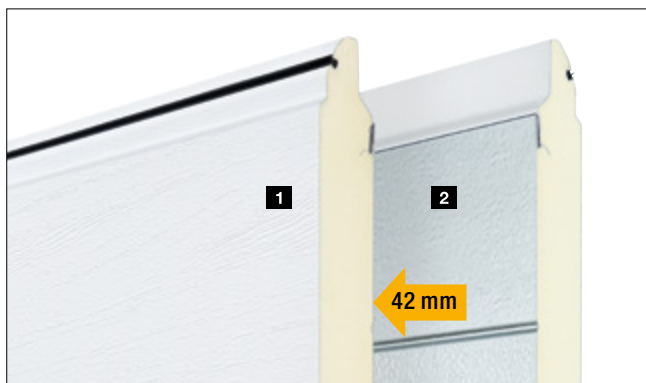

• Kunststoff-Zargenfuß

Zuverlässige Sicherheitsausstattung

Neben der serienmäßigen Aufschiebesicherung, die Ihr Tor automatisch fest verriegelt und gegen Aufhebeln schützt, erhalten Sie das Garagen-Sektionaltor RenoMatic optional mit zertifizierter RC2-Sicherheitsausstattung (siehe Seite 17).

Ansichtsgleichheit

Der harmonische Gesamteindruck eines Tores entsteht durch viele kleine Details. Zum Beispiel liefern wir bei Toren mit Woodgrain, Slategrain oder Planar Oberfläche die Sturzausgleichsblende **4** immer ansichtsgleich in der Oberfläche²⁾ und Farbe des Torblattes. Die Seitenzargen **5** sind immer in Woodgrain Oberfläche, Verkehrsweiß RAL 9016 (ansichtsgleich zur weißen Oberfläche bei Toren mit M-Sicke) beschichtet. Für eine harmonische Toransicht erhalten Sie ansichtsgleiche Zargenverkleidungen (siehe Seite 17).

Ansichtsgleiche Nebentüren **6**

Zum Garagen-Sektionaltor RenoMatic erhalten Sie auch passende Nebentüren mit schmalen Aluminium-Profilen. Die Füllungen der Türen sind auf das Tormotiv sowie auf die Oberfläche und Farbe abgestimmt. So ergibt sich ein harmonischer Gesamteindruck von Tor und Nebentür.