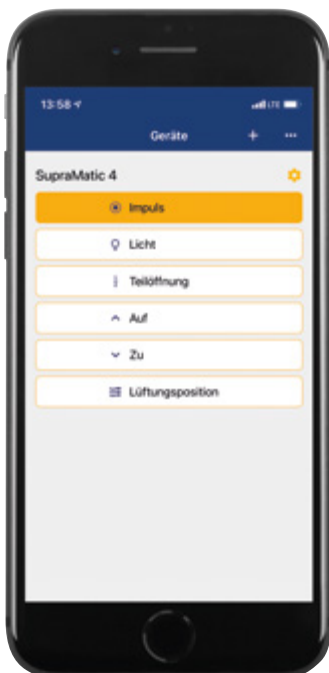

- 75 % höhere Öffnungsgeschwindigkeit²⁾ von bis zu 25 cm/s
- smarte Bedienung mit der BlueSecur App **3**
- bis zu 3-mal²⁾ hellere LED-Beleuchtung
- geringer Stromverbrauch im Standby von unter 1 Watt
- Antriebshaube aus Edelstahl im exklusiven Design

Zusatzpaket

Garagentor-Antrieb
SupraMatic E

Mehrpreis **109 €¹⁾**

Hörmann BlueSecur

Serienmäßiger Bluetooth-Empfänger zur Smartphone-Bedienung über die Hörmann BlueSecur App

¹⁾ Unverbindliche Preisempfehlung inkl. 19 % MwSt. für die Aktionsprodukte ohne Aufmaß, Montage, Demontage und Entsorgung.

Gültig bis zum 31.12.2023 bei allen teilnehmenden Vertriebspartnern in Deutschland.

²⁾ im Vergleich zum ProMatic Serie 3

Garagen-Sektionaltor RenoMatic

Mit Sicherheit optimal belüftet

Besonders bei wärmegeprägten Garagentoren ist eine regelmäßige Belüftung der Garage sehr wichtig. Damit dabei kein Schmutz, Laub oder Kleintiere in die Garage eindringen können, erfolgt die Lüftung durch Abklappen der obersten Lamelle (optionale Ausstattung). Für eine energieeffiziente Belüftung empfehlen wir zusätzlich einen Klima-Innen- und Außensensor, die die Belüftung automatisch regeln.