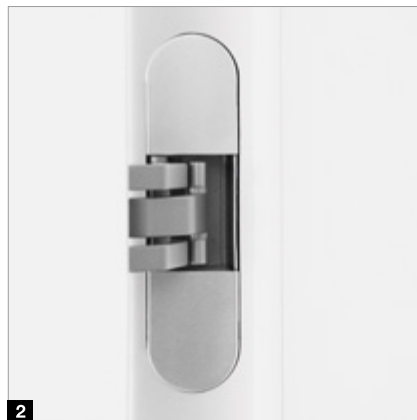

Holzür ProLine Duradecor

- Aktionsdekor Wildeiche längs

1. 1 stumpf einschlagendes Türblatt für eine exklusive Türansicht
2. 2 verdeckt liegende Bänder
3. 3 Magnetfallenschloss mit kleinem Schließblech

4Protect Kantenschutz

Widerstandsfähige Kante

Der 4Protect Kantenschutz bei stumpf einschlagenden Türen überzeugt mit einer hohen Schlag-, Abrieb- und Kratzfestigkeit. So sind die Türen bestens gegen die täglichen Beanspruchungen geschützt.

Nahtlos weiß

Bei der Aktionsfarbe Verkehrsweiß RAL 9016 ist die Falzkante für eine nahtlose Ansicht speziell lackiert. Zusätzlich sorgt der 4Protect Kantenschutz für einen nahtlosen Übergang zum Türblatt. So erfreuen Sie sich über eine durchgehend weiße Türansicht, ohne störende Bleistiftkanten wie bei herkömmlichen Türen.

¹⁾ Unverbindliche Preisempfehlung inkl. 19 % MwSt. für die Aktionsprodukte ohne Aufmaß, Montage, Demontage und Entsorgung. Gültig bis zum 31.12.2023 bei allen teilnehmenden Vertriebspartnern in Deutschland.